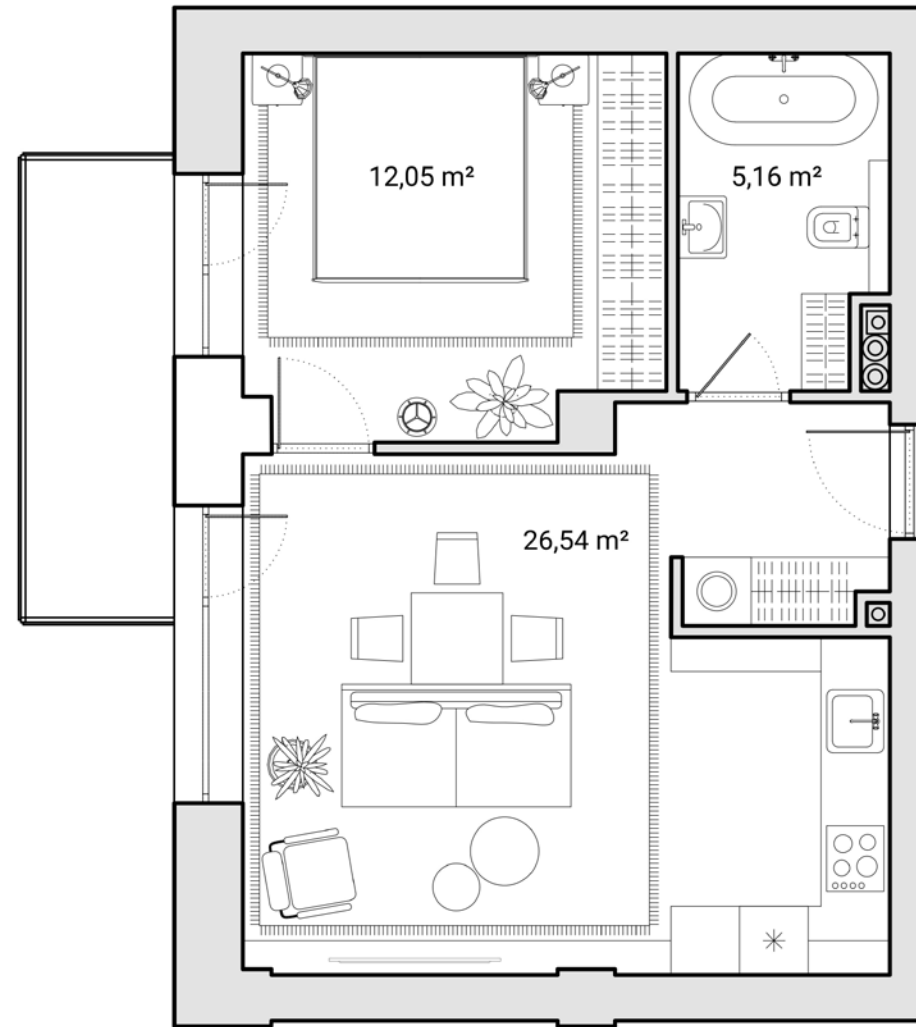

## Butas

Kambariai	2
Plotas	44.37 m <sup>2</sup>
Balkono plotas	5.40 m <sup>2</sup>
Kryptis	V

Žalgirio g.

Administracinės  
paskirties pastatas

**CLOUD**  
Namai