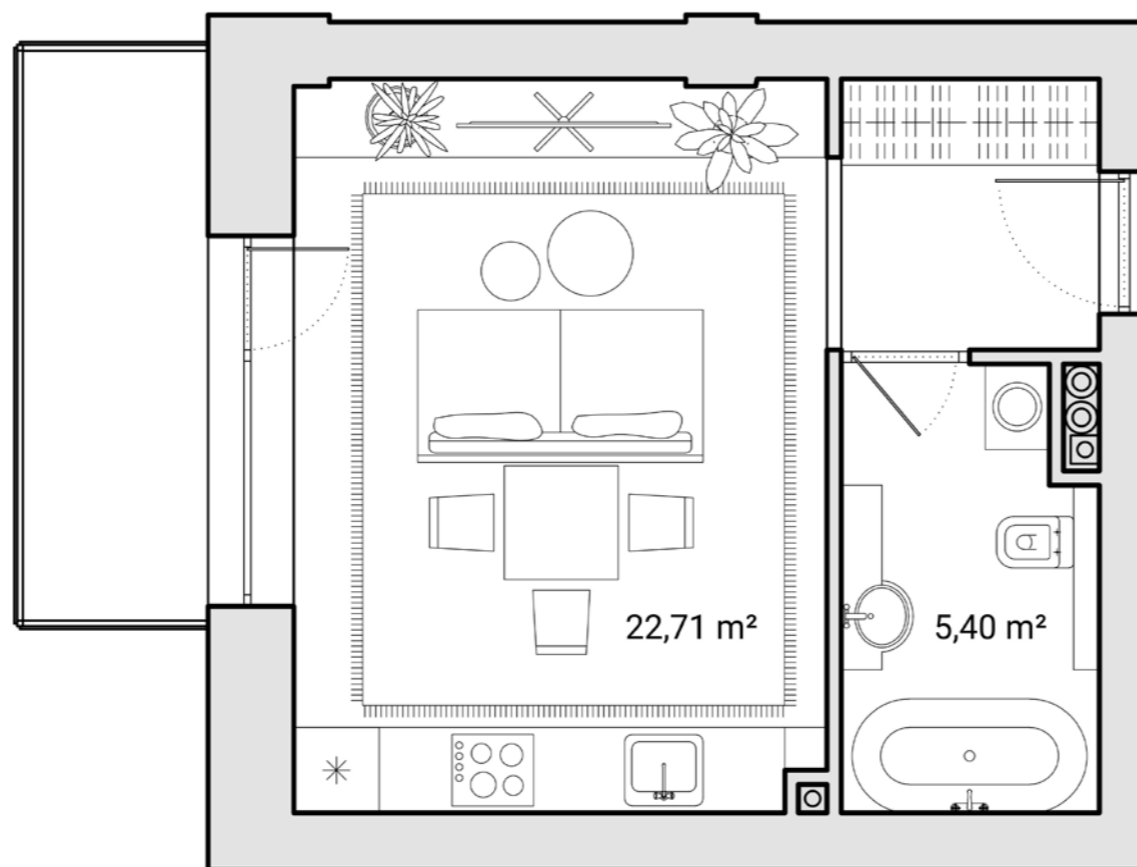

E

Butas

Kambariai	1
Plotas	28.52 m ²
Balkono plotas	5.20 m ²
Kryptis	V

CLOUD
Namai

Žalgirio g.

Administracinės
paskirties pastatas