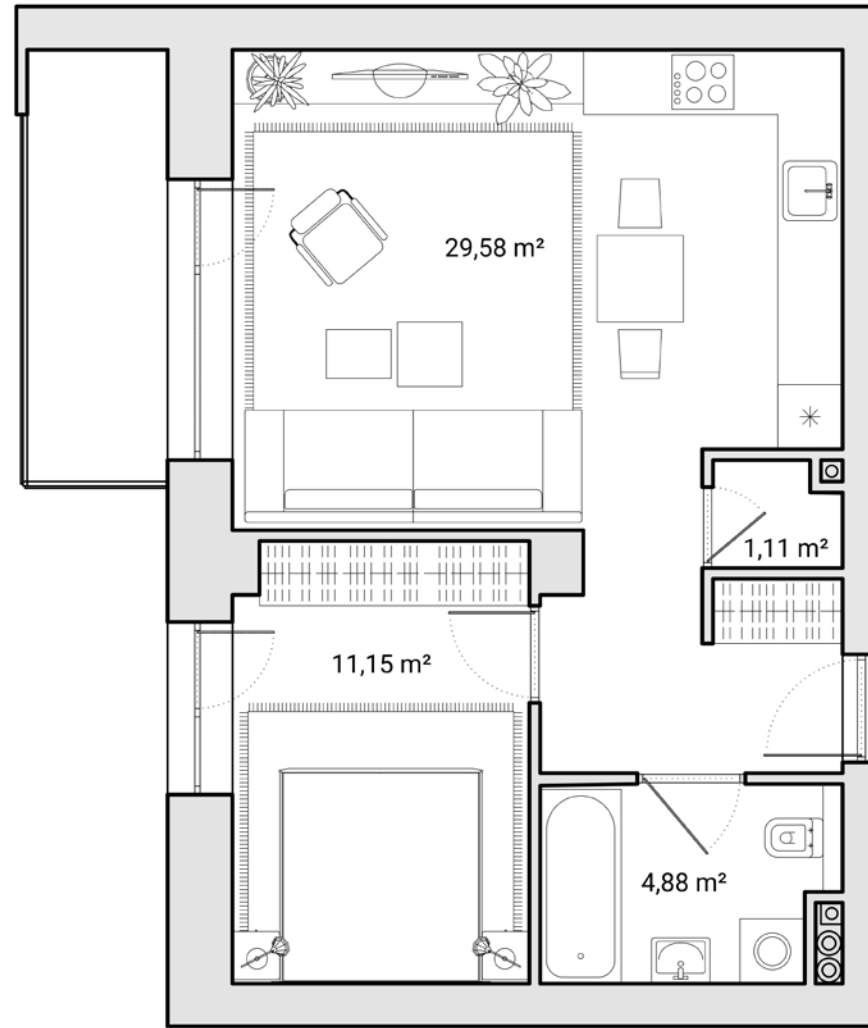

G

Butas

Kambariai	2
Plotas	48.71 m ²
Balkono plotas	6.00 m ²
Kryptis	V

Žalgirio g.

Administracinės
paskirties pastatas

CLOUD
Namai