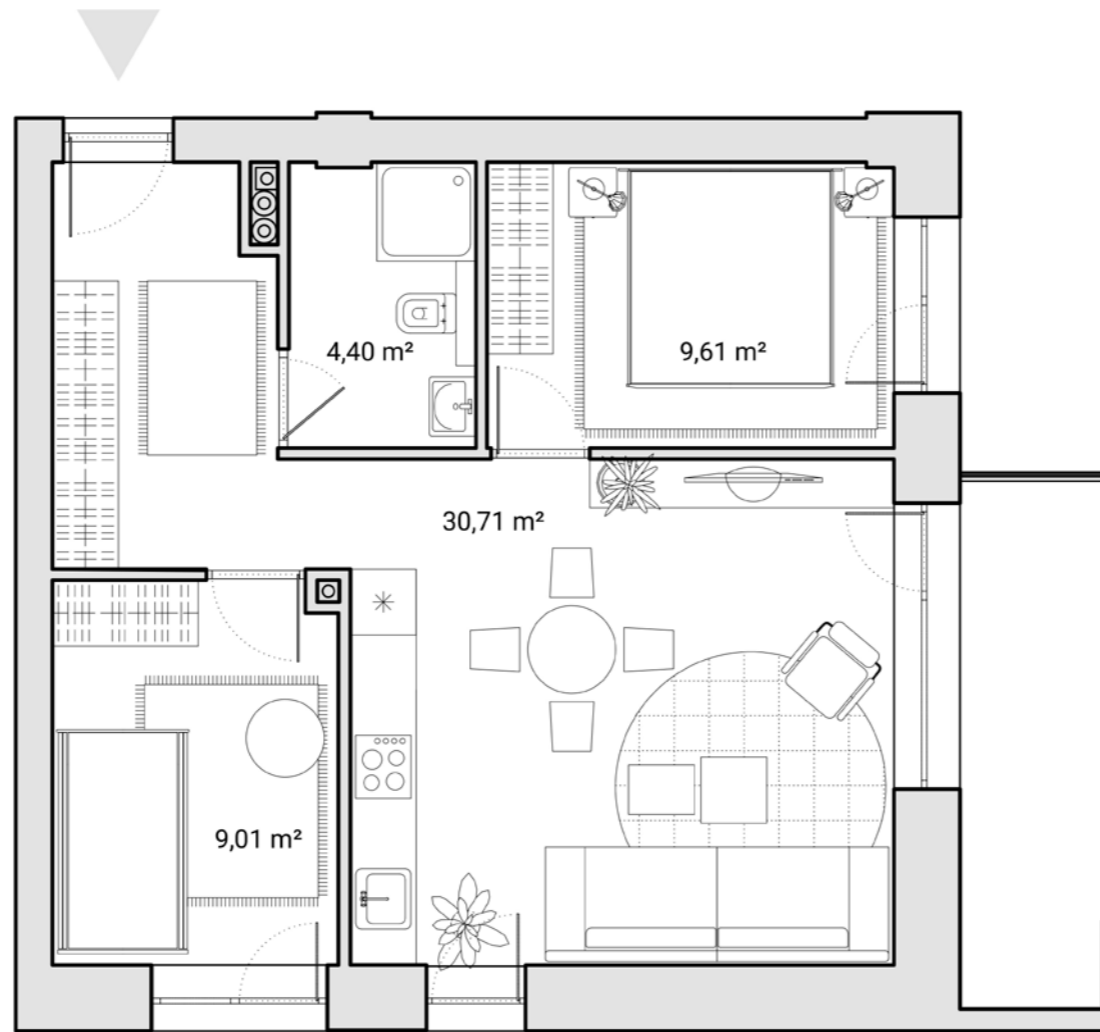

B

Butas

Kambariai	3
Plotas	54.36 m ²
Balkono plotas	6.01 m ²
Kryptis	P, R

Žalgirio g.

Administracinės
paskirties pastatas