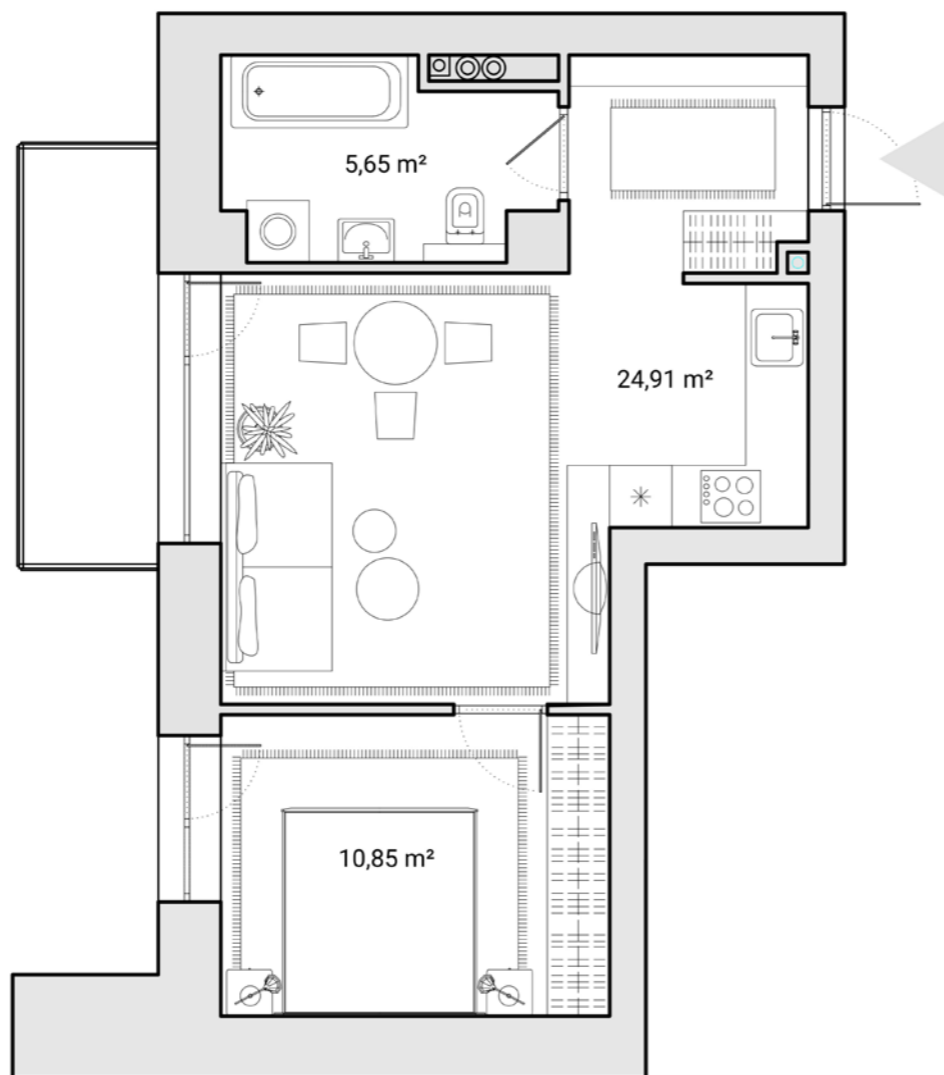

D

Butas

Kambariai	2
Plotas	42.38 m ²
Balkono plotas	5.20 m ²
Kryptis	V

CLOUD
Namai

Žalgirio g.

Administracinės
paskirties pastatas

Šilutės g.