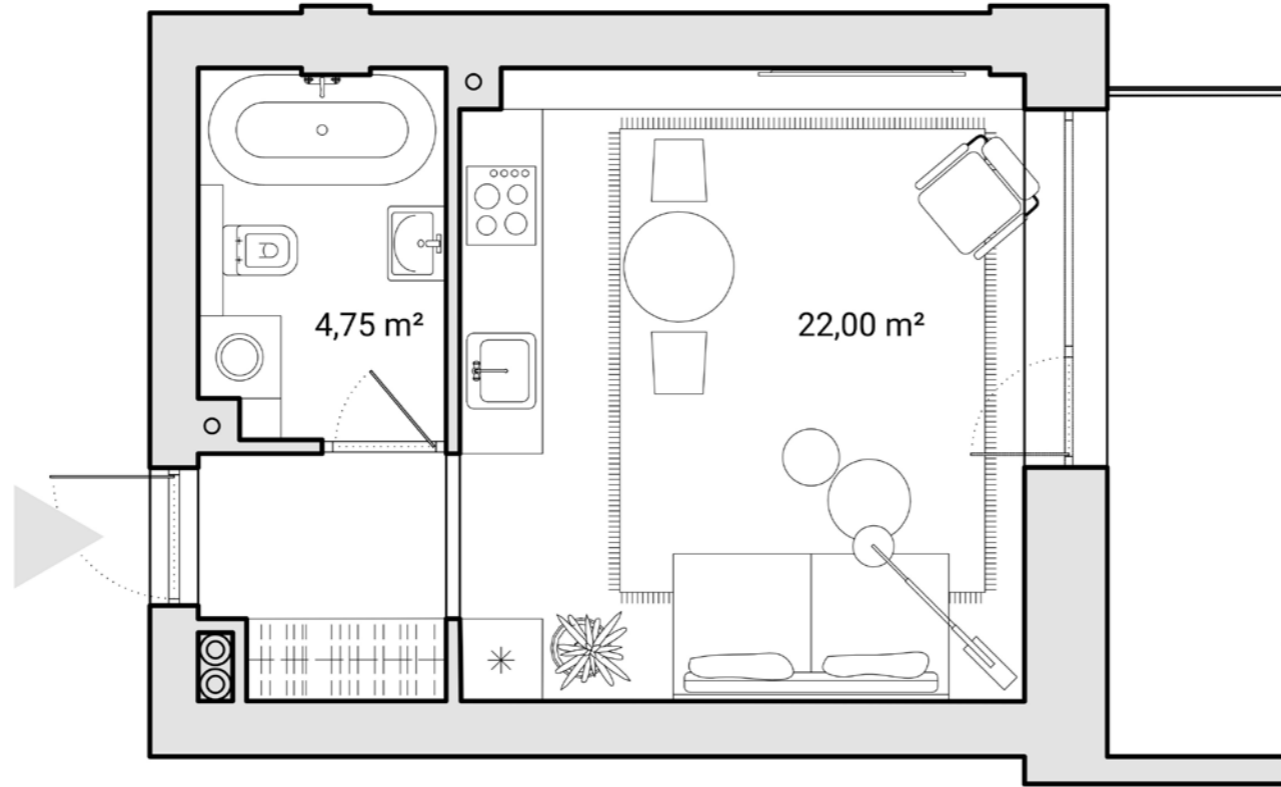

K

Butas

Kambariai	1
Plotas	27,46 m ²
Balkono plotas	6,01 m ²
Kryptis	R

CLOUD
Namai

Žalgirio g.

Administracinės
paskirties pastatas