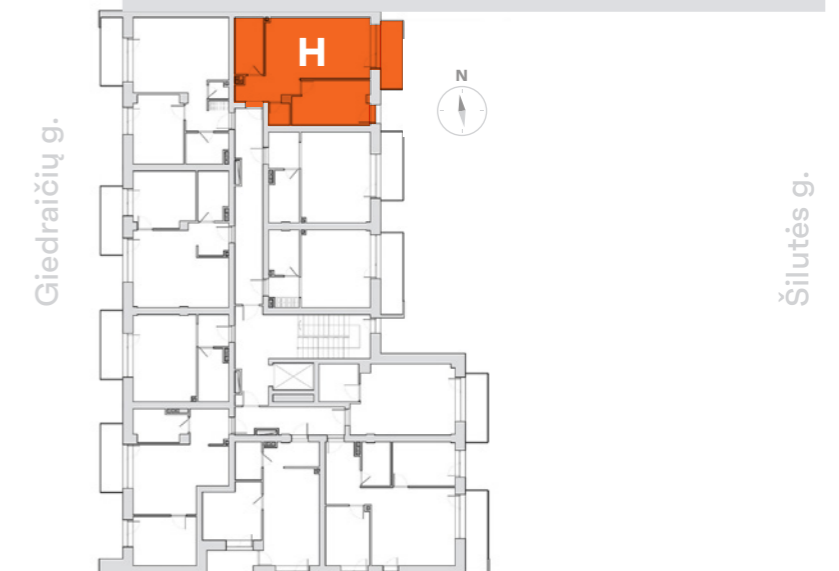

H

Butas

Kambariai	2
Plotas	47,05 m ²
Balkono plotas	5,27 m ²
Kryptis	R

Žalgirio g.

Administracinės paskirties pastatas

CLOUD
Namai