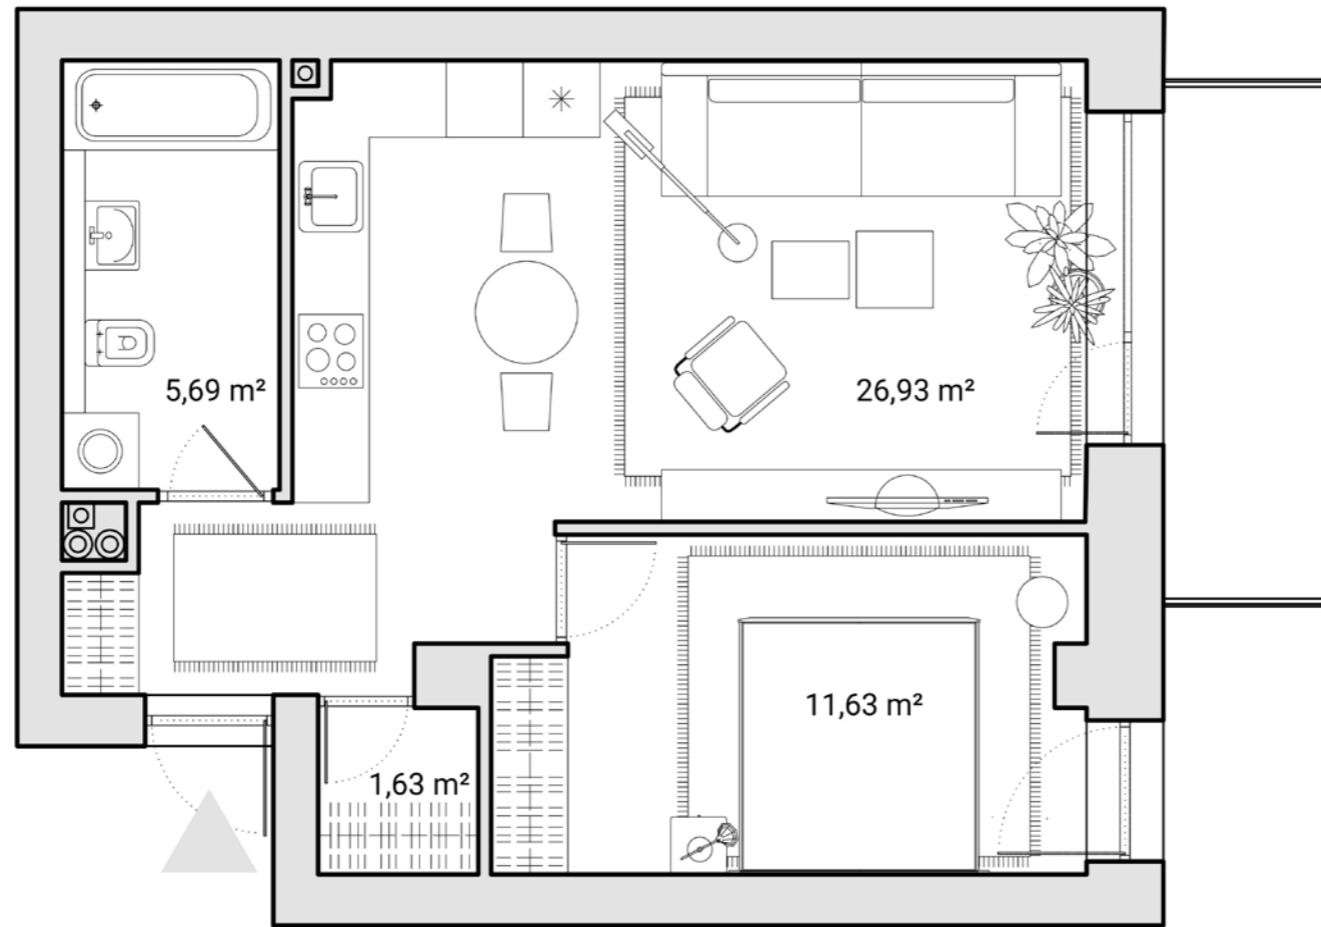

H

Butas

Kambariai	2
Plotas	47,05 m ²
Balkono plotas	5,27 m ²
Kryptis	R

Žalgirio g.

Administracinės paskirties pastatas

CLOUD
Namai