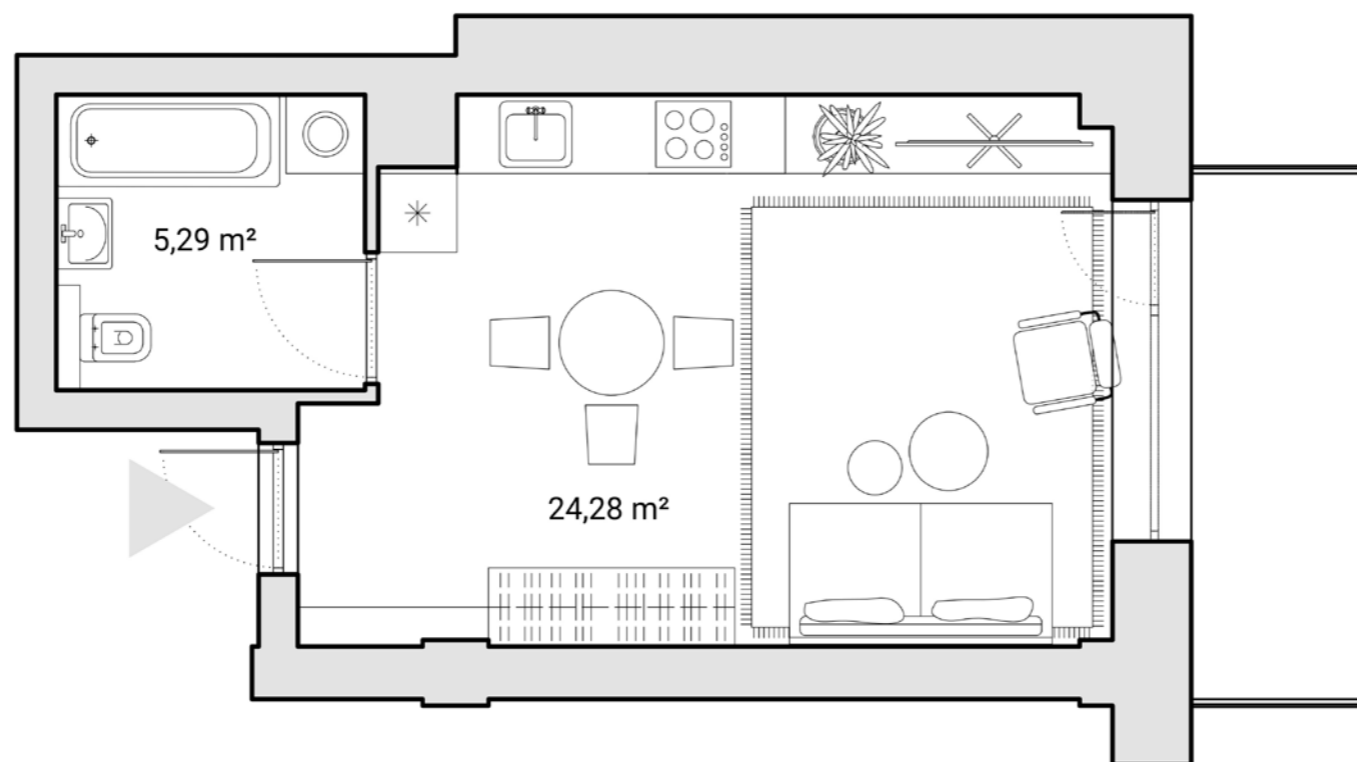

A

Butas

| | |
|----------------|----------------------|
| Kambariai | 1 |
| Plotas | 30.45 m ² |
| Balkono plotas | 5.20 m ² |
| Kryptis | R |

Žalgirio g.

Administracinės
paskirties pastatas

CLOUD
Namai