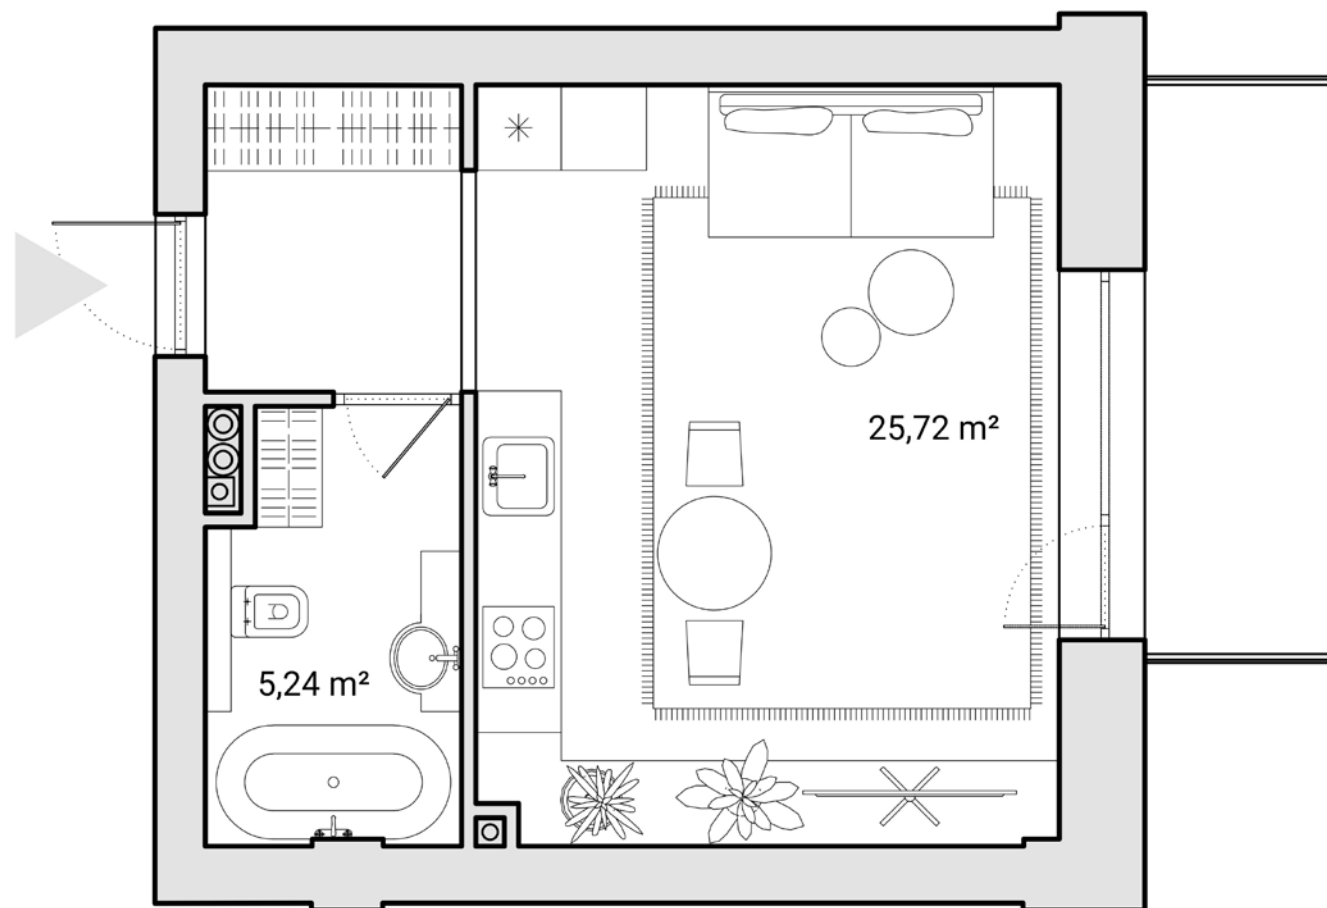

J

Butas

Kambariai	1
Plotas	32.05 m ²
Balkono plotas	5.2 m ²
Kryptis	R

Žalgirio g.

Administracinės
paskirties pastatas

CLOUD
Namai