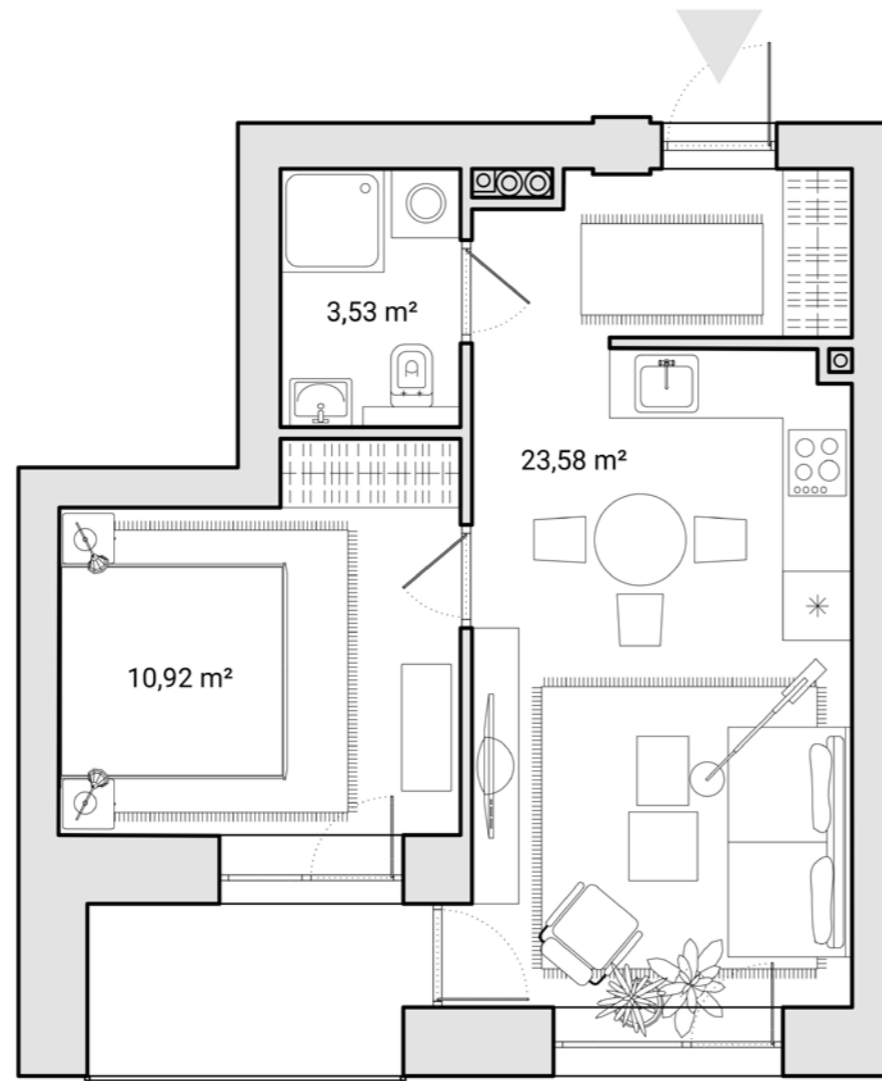

C

Butas

Kambariai	2
Plotas	38.49 m ²
Balkono plotas	4.28 m ²
Kryptis	P

Žalgirio g.

Administracinės
paskirties pastatas

CLOUD
Namai