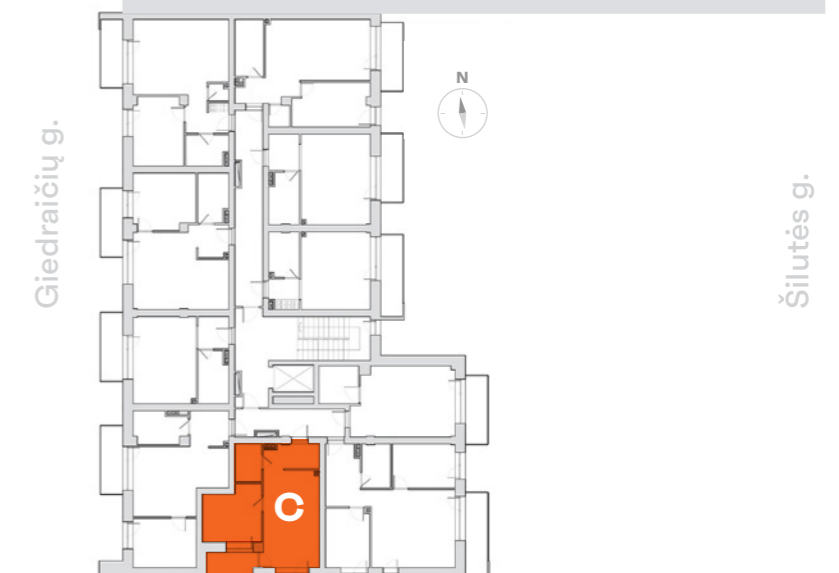

C

Butas

Kambariai	2
Plotas	38.49 m ²
Balkono plotas	4.28 m ²
Kryptis	P

Žalgirio g.

Administracinės
paskirties pastatas

CLOUD
Namai