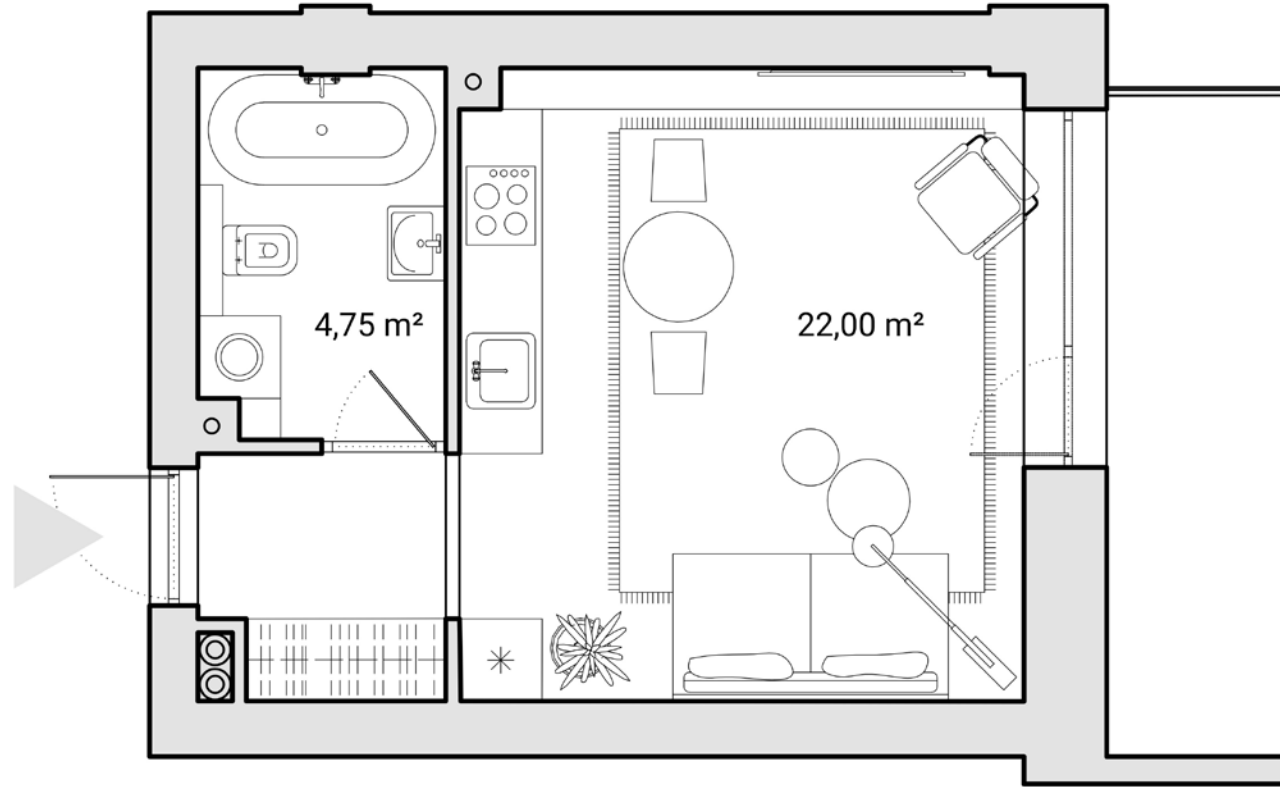

K

Butas

Kambariai	1
Plotas	27,46 m ²
Balkono plotas	6,67 m ²
Kryptis	R

CLOUD
Namai

Žalgirio g.

Administracinės
paskirties pastatas