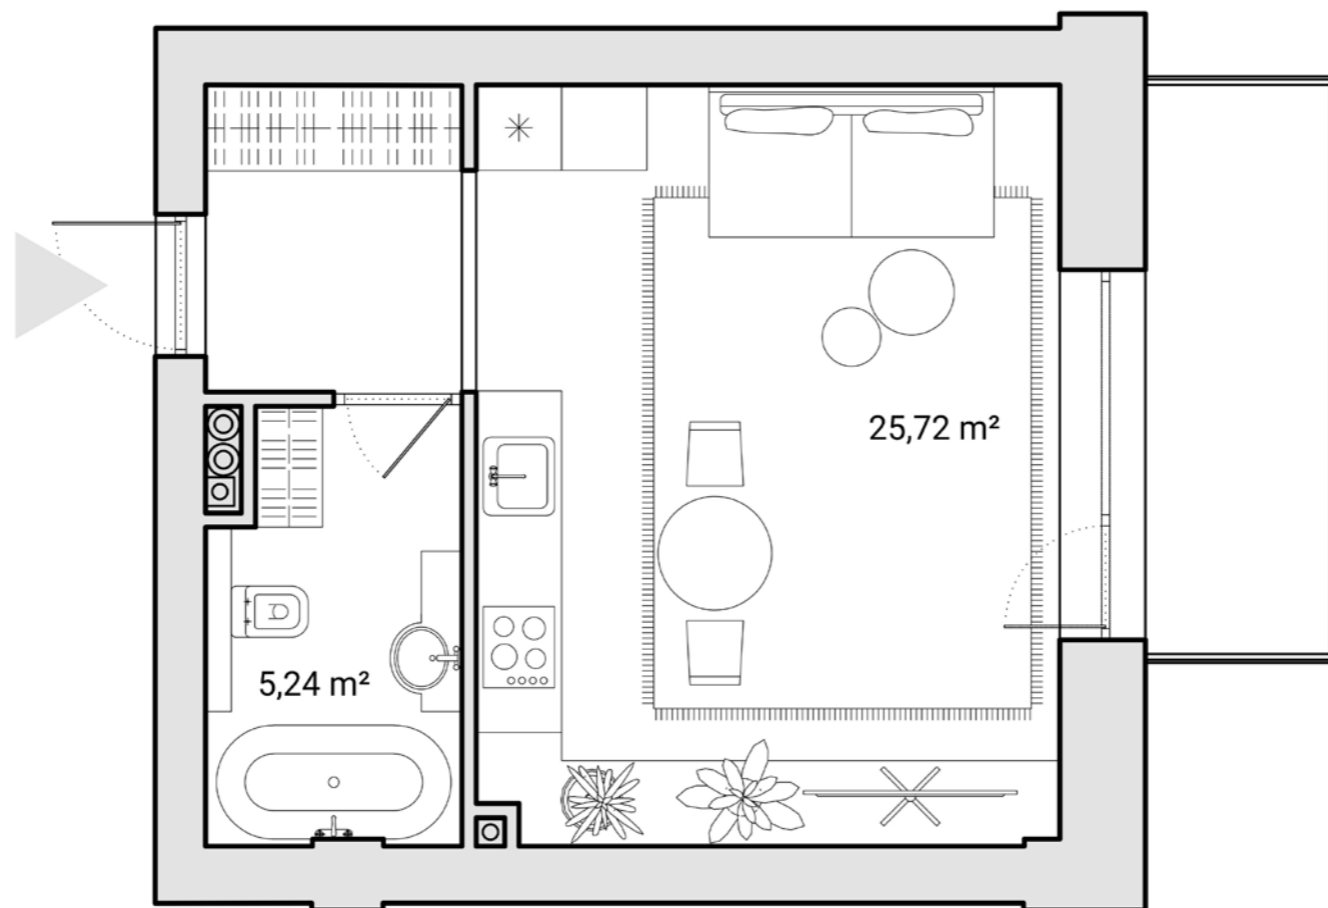

J

Butas

Kambariai	1
Plotas	32.05 m ²
Balkono plotas	7.63 m ²
Kryptis	R

CLOUD
Namai

Žalgirio g.

Administracinės
paskirties pastatas

Giedraičių g.

Šilutės g.