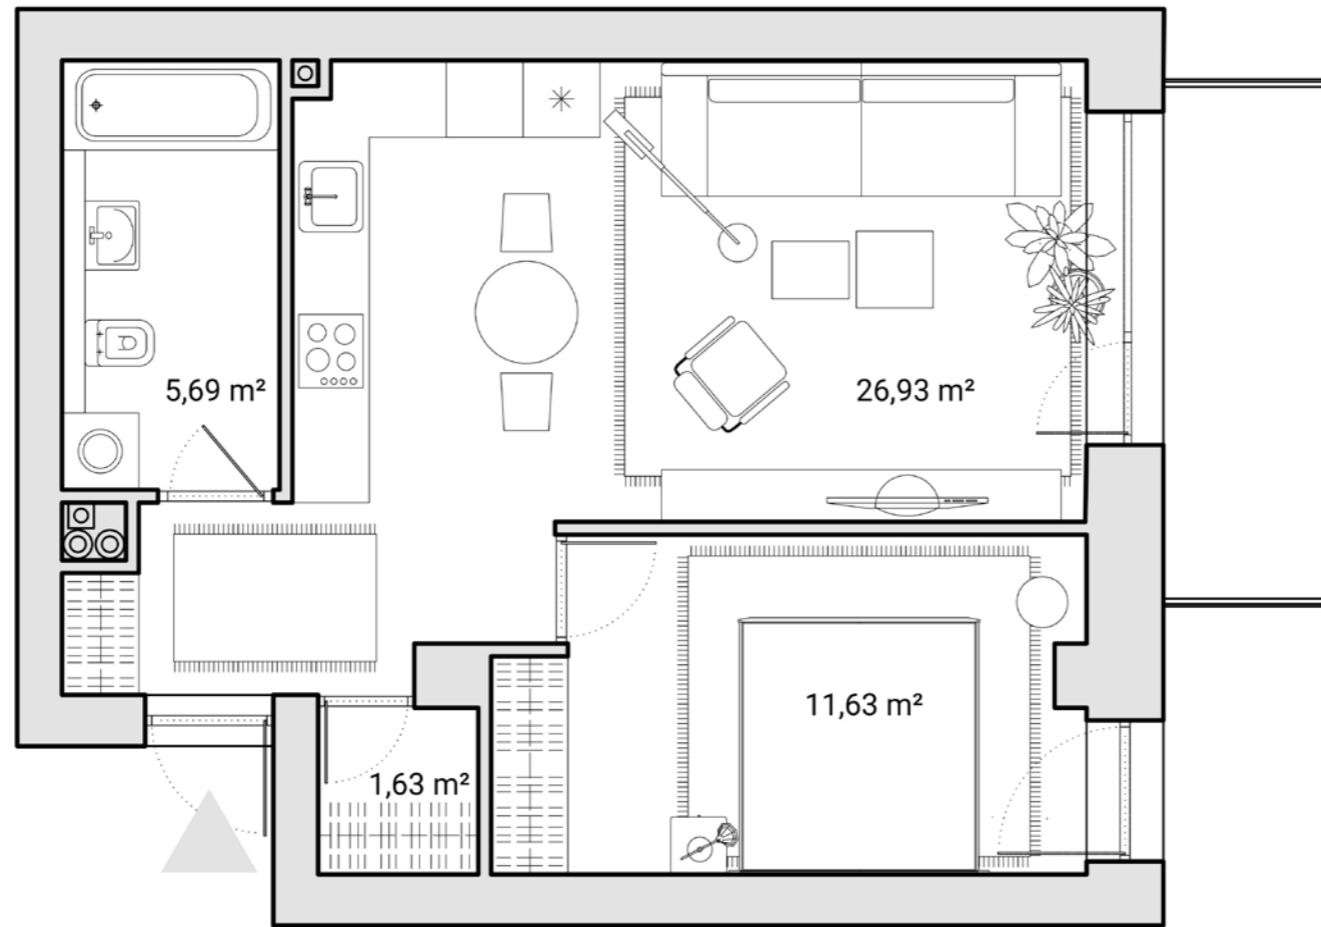

H

Butas

Kambariai	2
Plotas	47,05 m ²
Balkono plotas	8,57 m ²
Kryptis	R

Žalgirio g.

Administracinės
paskirties pastatas

CLOUD
Namai