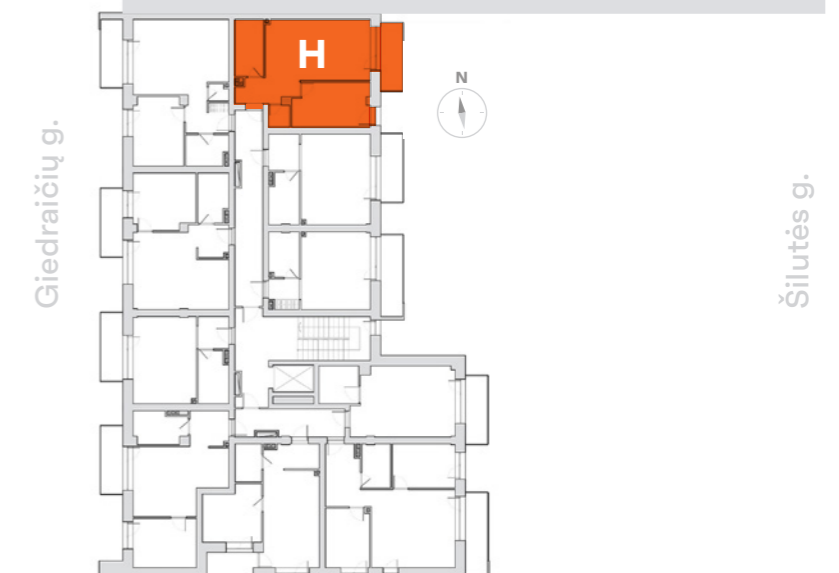

H

Butas

Kambariai	2
Plotas	47,05 m ²
Balkono plotas	8,57 m ²
Kryptis	R

Žalgirio g.

Administracinės
paskirties pastatas

CLOUD
Namai