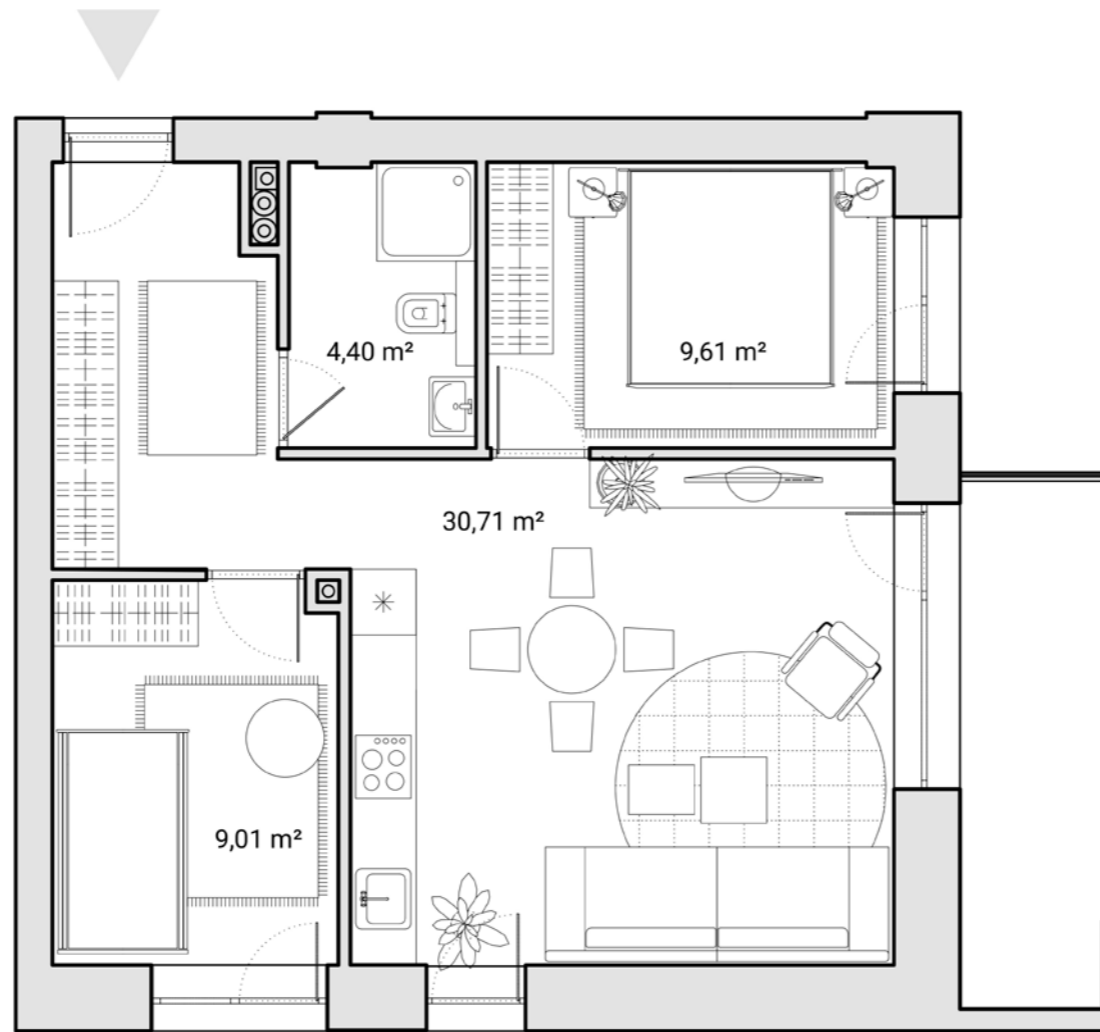

B

Butas

Kambariai	3
Plotas	54.36 m ²
Balkono plotas	10.25 m ²
Kryptis	P, R

Žalgirio g.

Administracinės
paskirties pastatas