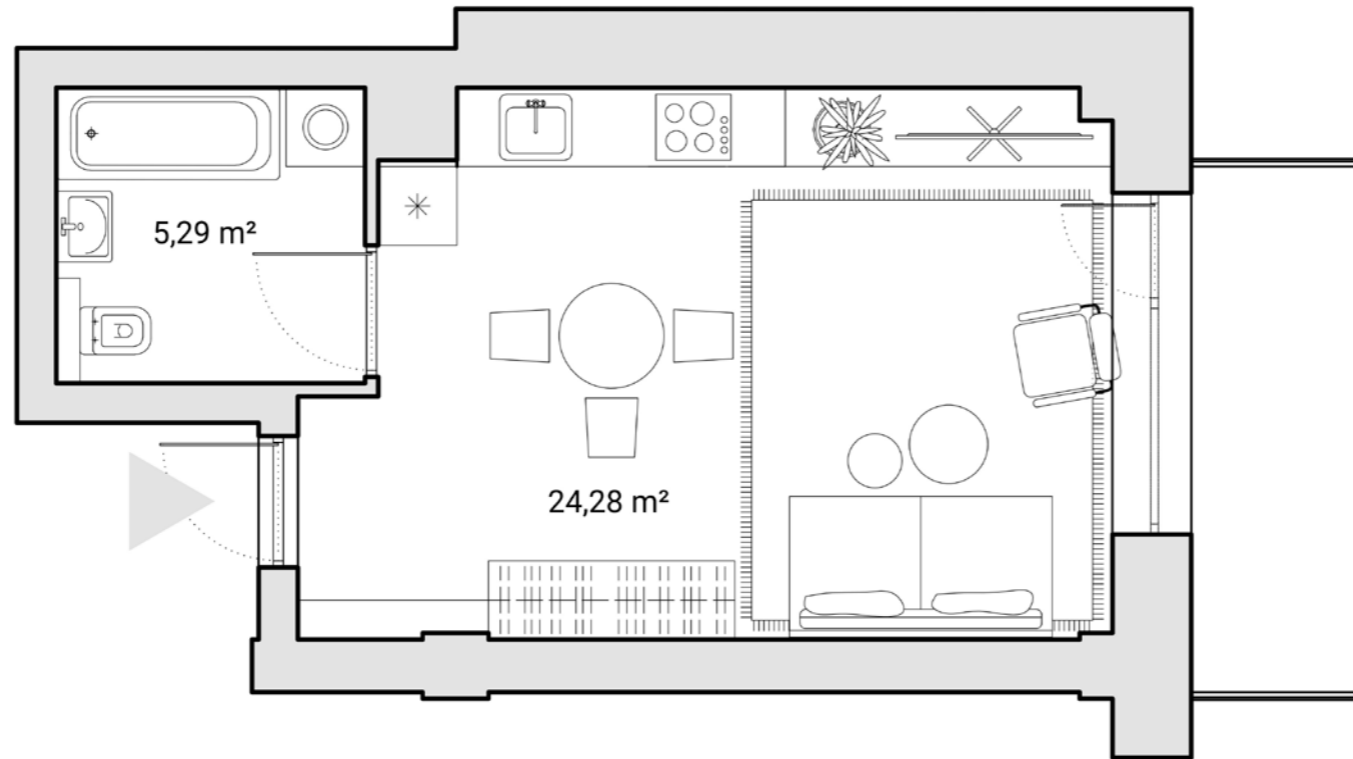

## Butas

Kambariai	1
Plotas	30.45 m <sup>2</sup>
Balkono plotas	5.80 m <sup>2</sup>
Kryptis	R

Žalgirio g.

Administracinės  
paskirties pastatas

CLOUD  
Namai